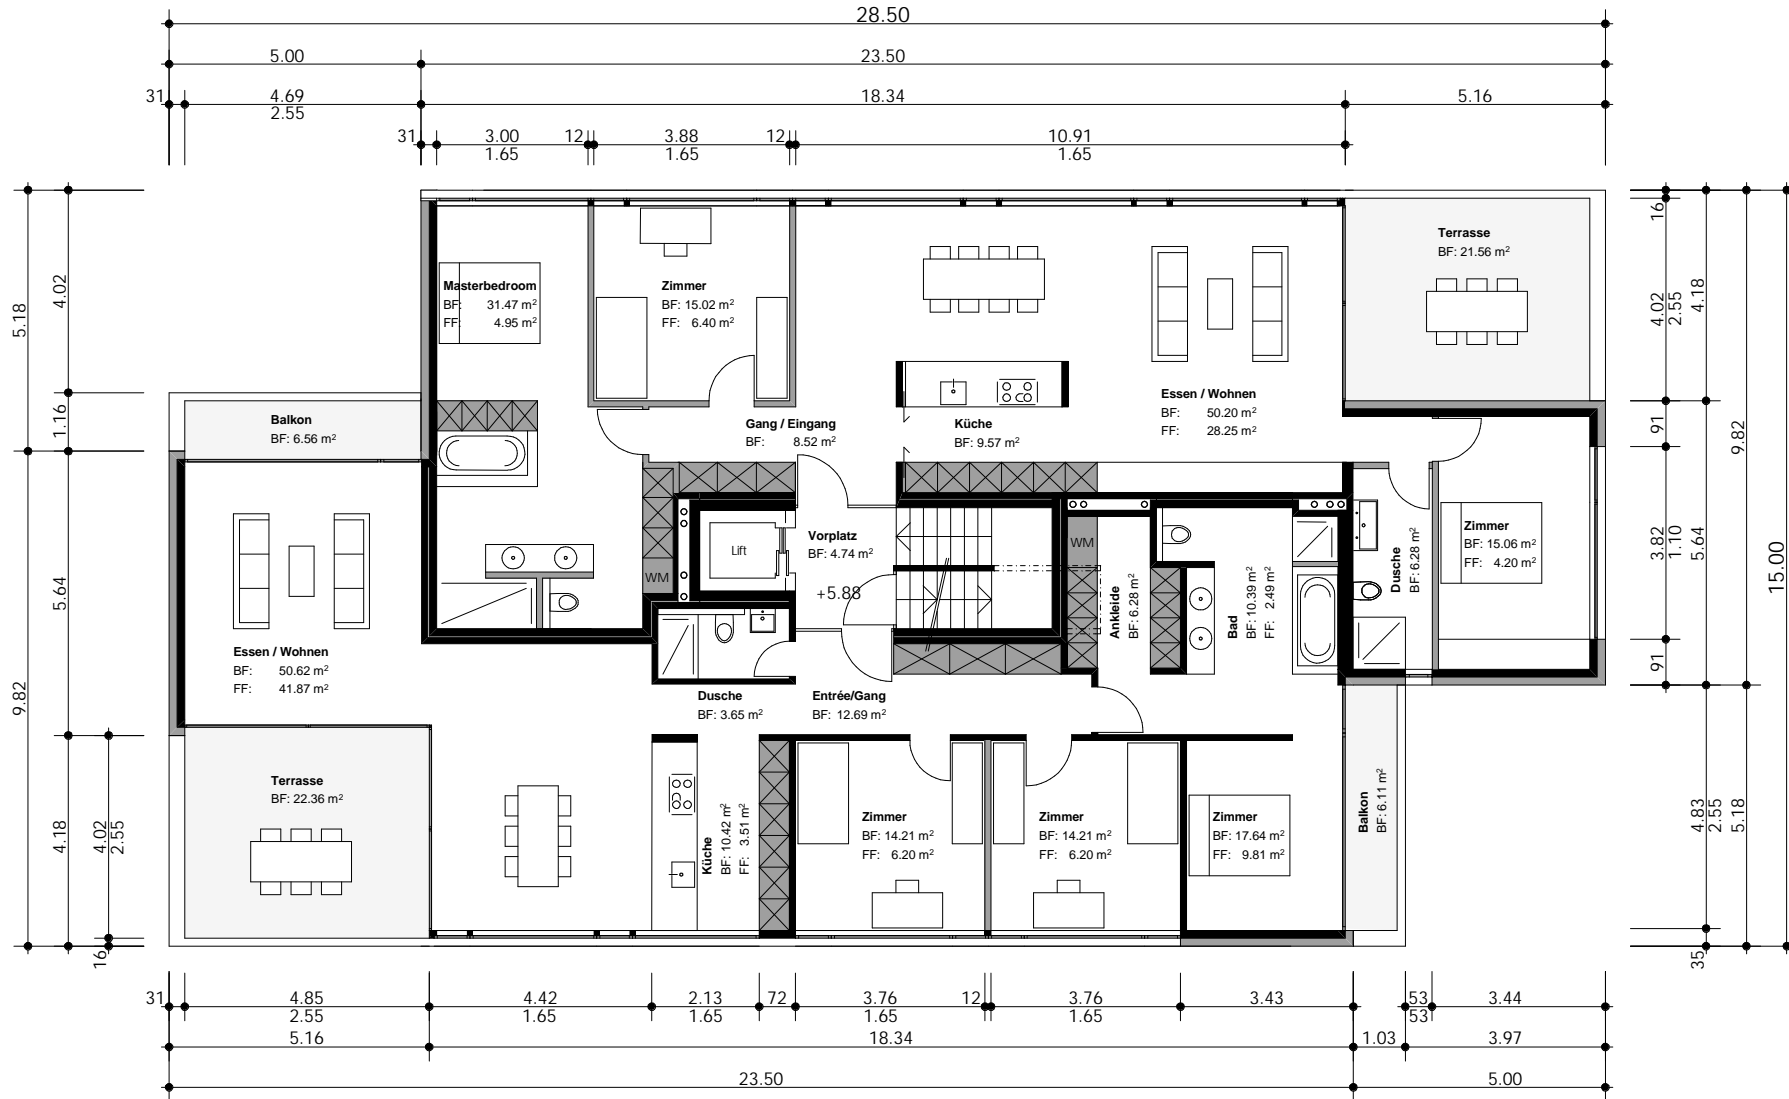

4 1/2 Zimmer West

BGF: 154.81 m²
 NWF: 136.12 m²
 Terrasse: 21.56 m²

4 1/2 Zimmer Süd

BGF: 158.24 m²
 NWF: 140.11 m²
 Terrasse: 35.03 m²