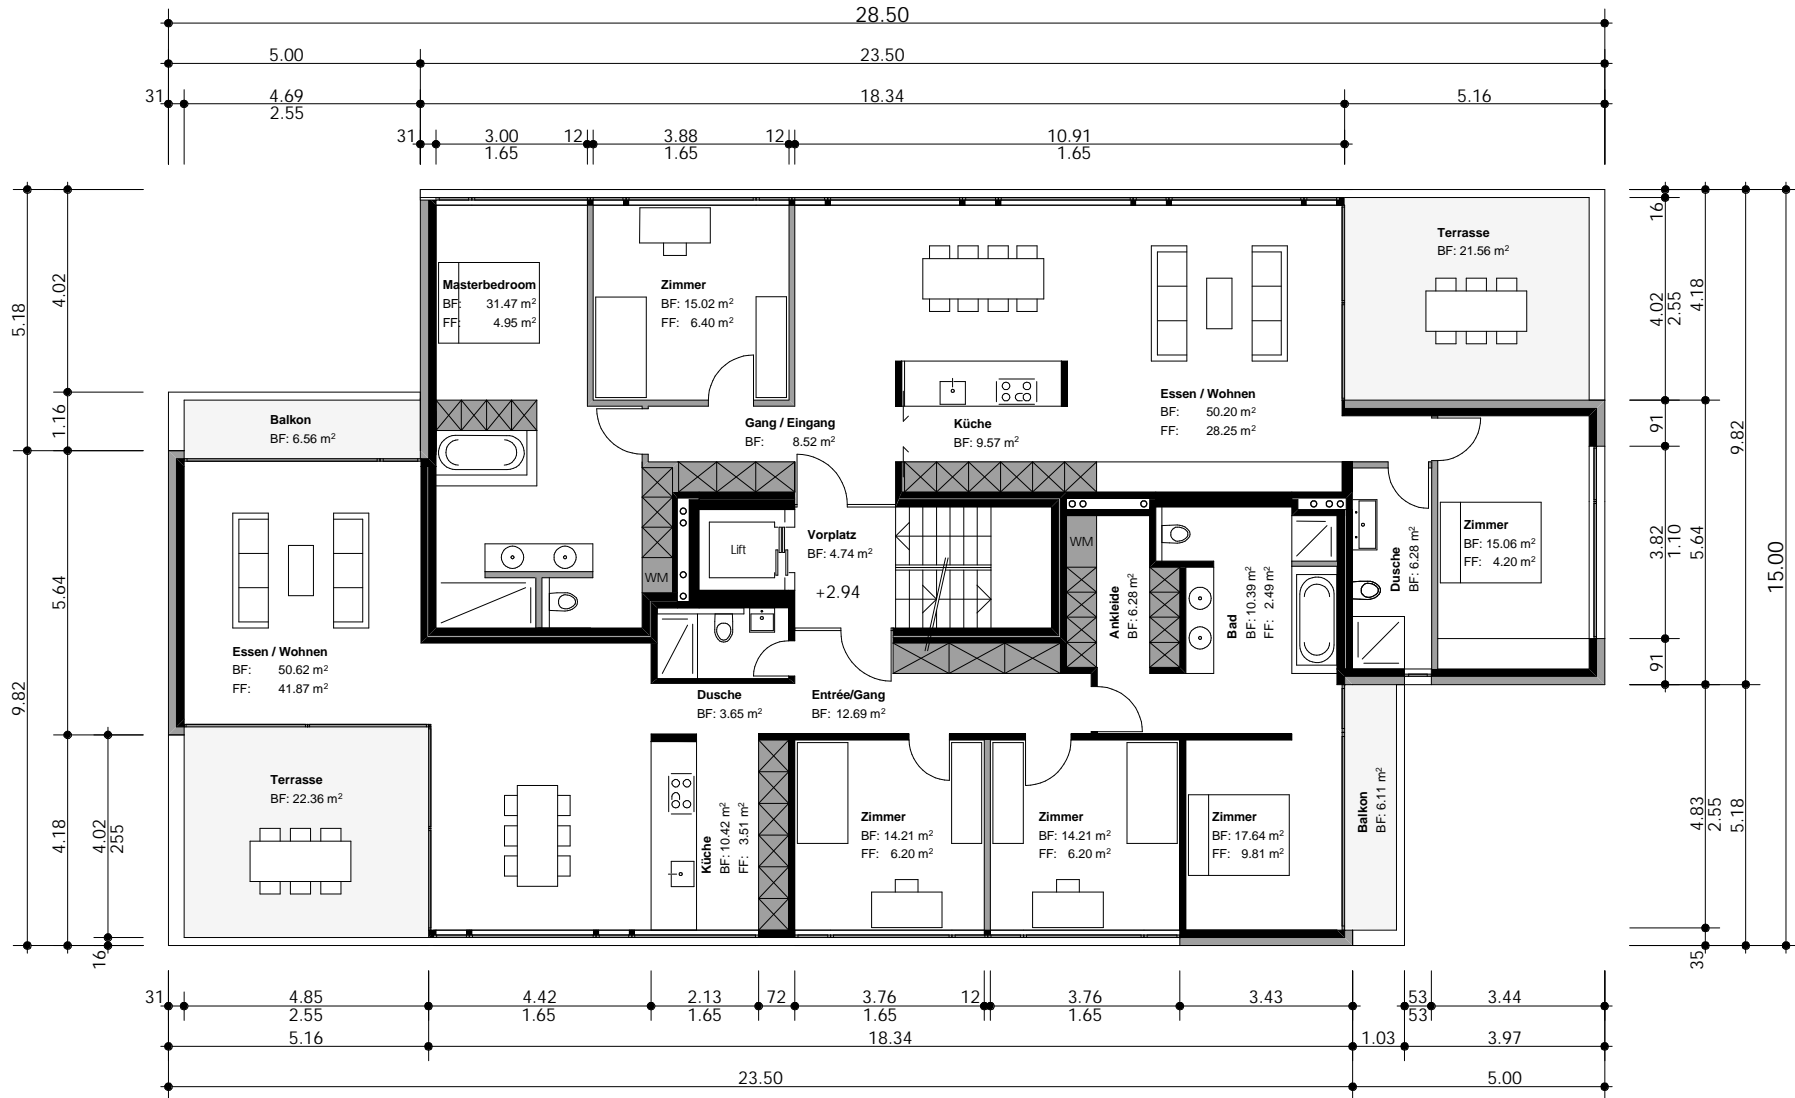

4 1/2 Zimmer West

BGF: 154.81 m²
 NWF: 136.12 m²
 Terrasse: 21.56 m²

4 1/2 Zimmer Süd

BGF: 158.24 m²
 NWF: 140.11 m²
 Terrasse: 35.03 m²