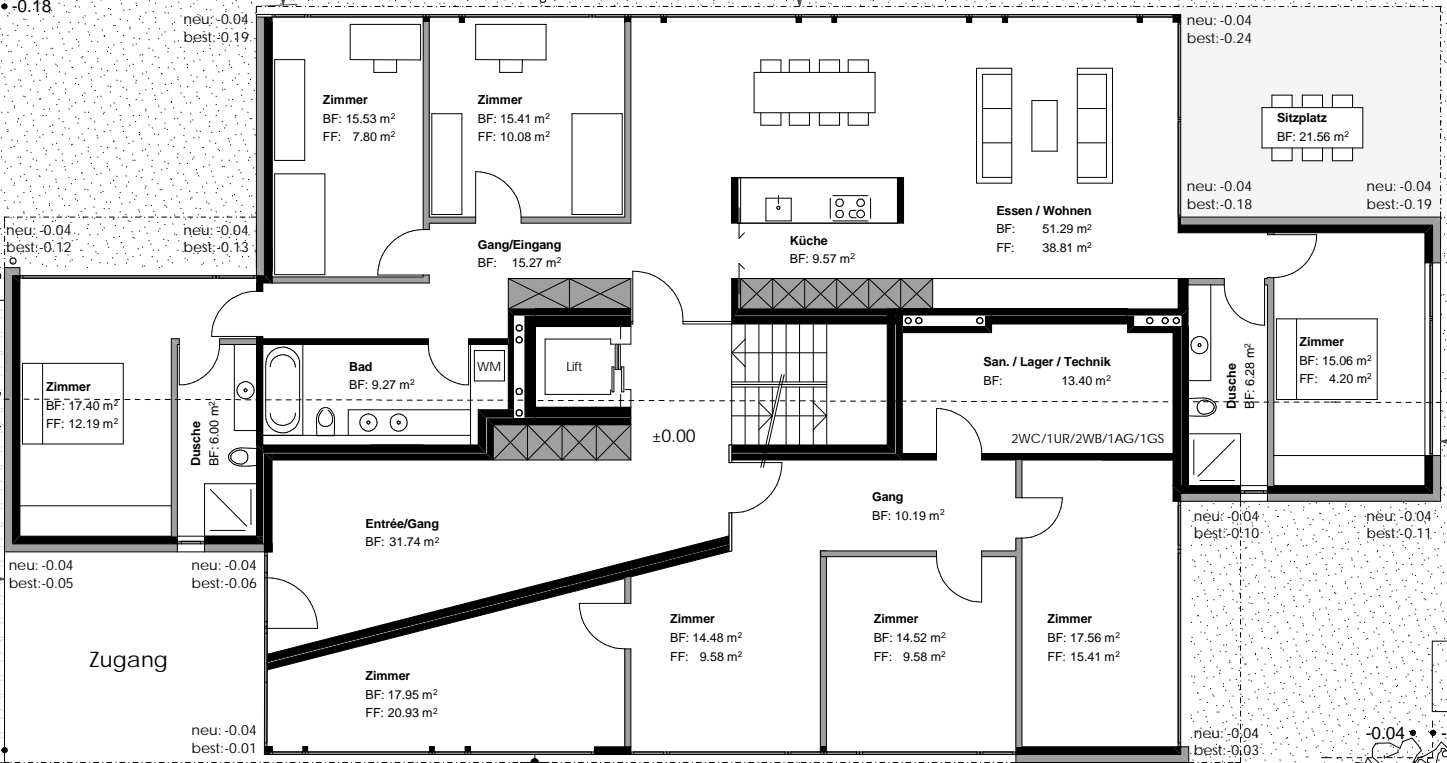

5 1/2 Zimmer West
 BGF: 185.02 m²
 NWF: 136.12 m²

Rampe 6%

Rampe 8.5%

Grenze

Hecke

Hecke

Sitzplatz
 Spielbereich

0.49

neu: -0.04
 best: -0.18

neu: -0.04
 best: -0.19

neu: -0.04
 best: -0.12

neu: -0.04
 best: -0.13

neu: -0.04
 best: -0.05

neu: -0.04
 best: -0.06

neu: -0.04
 best: -0.01

neu: -0.04
 best: -0.18